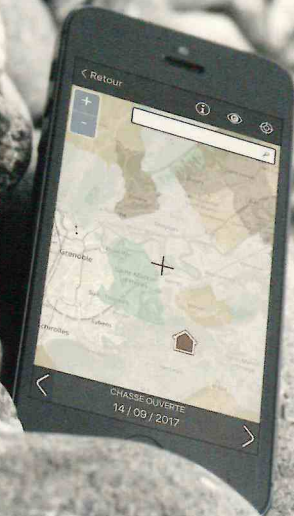

TÉLÉCHARGEZ
NOTRE APPLICATION

JOUR DE CHASSE EN ISÈRE, COMMENT ÇA MARCHE ?

VOUS ÊTES SUR LE TERRAIN ?

Lancez l'application puis repérez votre position grâce à la fonction «maps». Repérez ensuite les communes chassables autour de vous.

VOUS PRÉPAREZ UNE SORTIE EN FAMILLE OU UNE RANDONNÉE ?

Lancez l'application puis renseignez la commune et la date qui vous intéressent. Repérez en un coup d'œil l'activité de chasse sur ce secteur.

VOUS SOUHAITEZ FAIRE HALTE AUX RELAIS CYNÉ ?

Découvrez toutes les cabanes qui vous ouvrent leurs portes gracieusement en naviguant dans cette application.

LORS D'UNE SORTIE, VOUS VOUS RETROUVEZ FACE À UNE ACTION DE CHASSE ?

Suivez les conseils de bonne conduite présents dans cette application.

FINANCÉE PAR :

AVEC LE SOUTIEN DE :