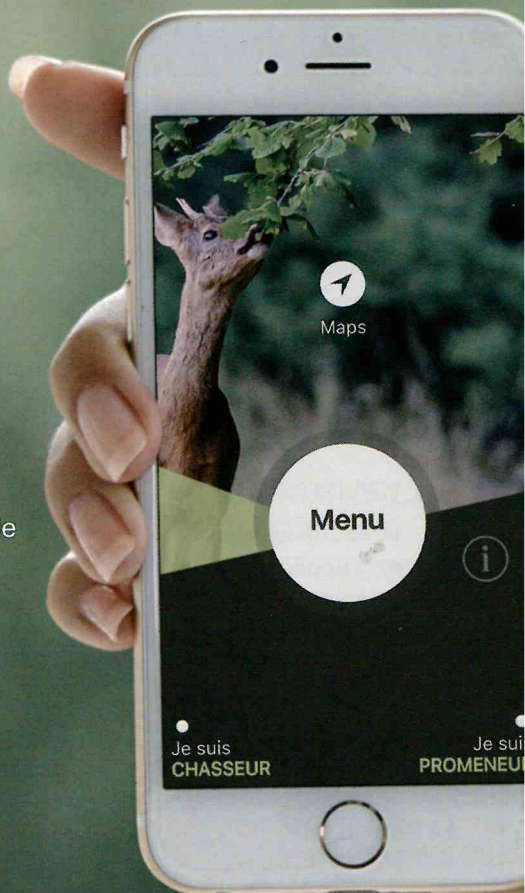

Jour de  
**Chasse**  
Isère

**SIMPLE. INTUITIVE. INDISPENSABLE.**

**APPLICATION 100% PRATIQUE**

Une cartographie complète de l'Isère  
Un affichage des zones chassables par commune ou par date  
Informations et conseils pour les plus curieux(ses).

**APPLICATION 100% OPTIMISÉE  
POUR VOTRE BATTERIE**

Une utilisation «hors-ligne» possible  
Une position GPS uniquement sur demande  
Pas de tâche de fond

**APPLICATION 100% GRATUITE**

Sans inscription  
Sans achat ajouté  
Sans publicité

### VOUS ÊTES SUR LE TERRAIN ?

Lancez l'application puis repérez votre position grâce à la fonction «maps». Repérez ensuite les communes chassables autour de vous.

### VOUS PRÉPAREZ UNE SORTIE EN FAMILLE OU UNE RANDONNÉE ?

Lancez l'application puis renseignez la commune et la date qui vous intéressent. Repérez en un coup d'œil l'activité de chasse sur ce secteur.